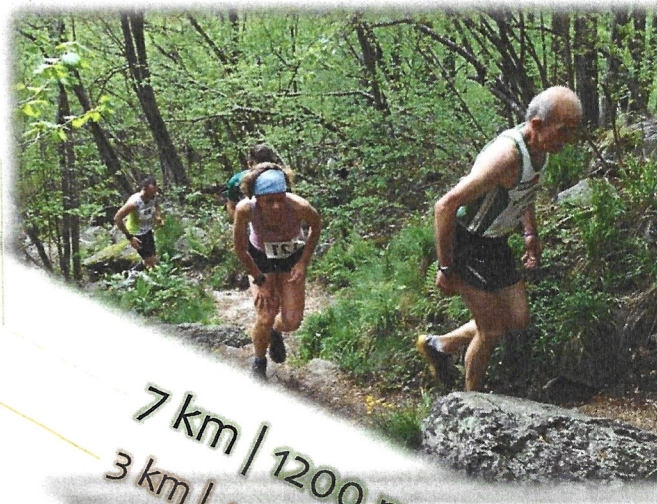

VARALLO RES

49^a
edizione

21 maggio
2023

FEDERAZIONE ITALIANA
DI ATLETICA LEGGERA
Comitato Regionale PIEMONTE

ANA SEZIONE VALSESIANA
Associazione Nazionale Alpini

Comune di VARALLO

Storica gara di
corsa in montagna

(approvazione FIDAL n. .../montagna/2023)

valida come 3^a prova

Trofeo Eco Regione Piemonte 2023

aperta alle categorie

JM (2005-2004), PSF/PSM (2003-1989)
F1/M1 (1988-1979), F2/M2 (1978-1969), F3/M3 (1968-1959)

Allievi/e (2007-2006), JF (2005-2004)
F4/M4 (1958-1949), F5/M5 (1948-prec.)

Sede ANA sezione "Valsesiana"
Via Baraggia snc - zona industriale di Roccapietra

ore 7:30 Ritrovo e consegna pettorali
Iscrizioni gara non competitiva
Servizio navetta per raggiungere zona partenza
Piazza Garibaldi - Varallo

ore 9:30 Partenza gara competitiva (tutte le categorie)

ore 9:40 Partenza gara non competitiva

Servizio navetta con partenza da Casavei
per rientro a Varallo e alla sede "Valsesiana"

Sede ANA sezione "Valsesiana" - Roccapietra

ore 14:30 Premiazioni

Dalle ore 12:30, possibilità di pranzo (15 €) presso
la sede della "Valsesiana", prenotazione obbligatoria

BORGOCAR
DUE

7 km | 1200 m D+
3 km | 400 m D+ (fino a Casavei)